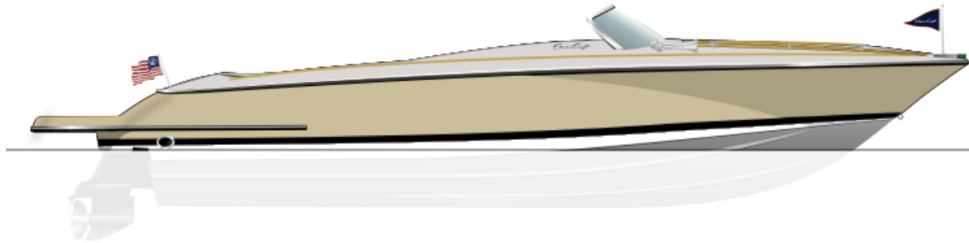

## **Chris Craft Corsair 34 Heritage Edition**

Champagne metallic mit schwarzen streifen  
Länge 10,40 Breite 3,10 Gewicht: 4600KG

Standard optionen:

- Interieur "Almond" cream
- Bimini Sandfarbe unter elektrische Motorhaube
- Fusion Soundsystem mit Blue-tooth und Subwoofer
- Wassersystem mit Dusche an Badeplattform
- Classic Mahagonie Lenkrad
- Teak Tisch versteckt unter Sitzbank
- Mercury DTS (digital throttle system) Elektrische gas Bedienung und digitalen Uhren
- Batterie Lader mit 220volt Anschluss und Ladekabel
- Kühlschrank 2x
- Hydraulische Trimklappen

Extra optionen:

- CE Zertifiziert, Modeljahr 2019
- Heritage Edition (Teak innen und aussen, inkl. boden)
- Cashmere/Champagne metallic Yachtpaint Rumpf
- 2x Mercruiser 6,2L 300PS DTS Bravo III
- Axius Joystick System
- Edelstahl Anker mit elektrische Winde
- Scheinwerfer LED
- Macerator pumpe
- Komplet Persenning Schwarz
- Fender clips 6x
- Fenderlocker mit 6 Fenders & Festmacher