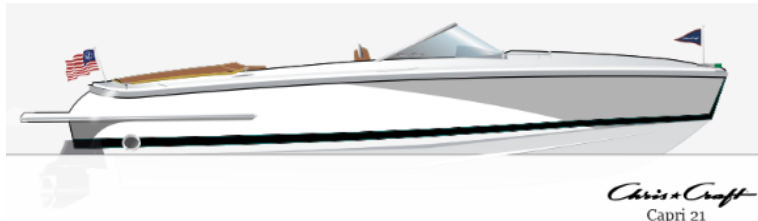

## **Chris Craft Capri 21 - 2016**

**Volvo Penta V8 5.3L 300PS Duoprop**

Snow-white mit Schwarzen Streifen

Ivory cream polster

Länge 6,45 Breite 2,41 Gewicht: 1780KG

Standard:

- Polster "Ivory cream"
- Fusion Soundsystem über bluetooth
- Teak walkway
- Edelstahl 316 Fenster
- Ski pole
- Bimini Schwarz